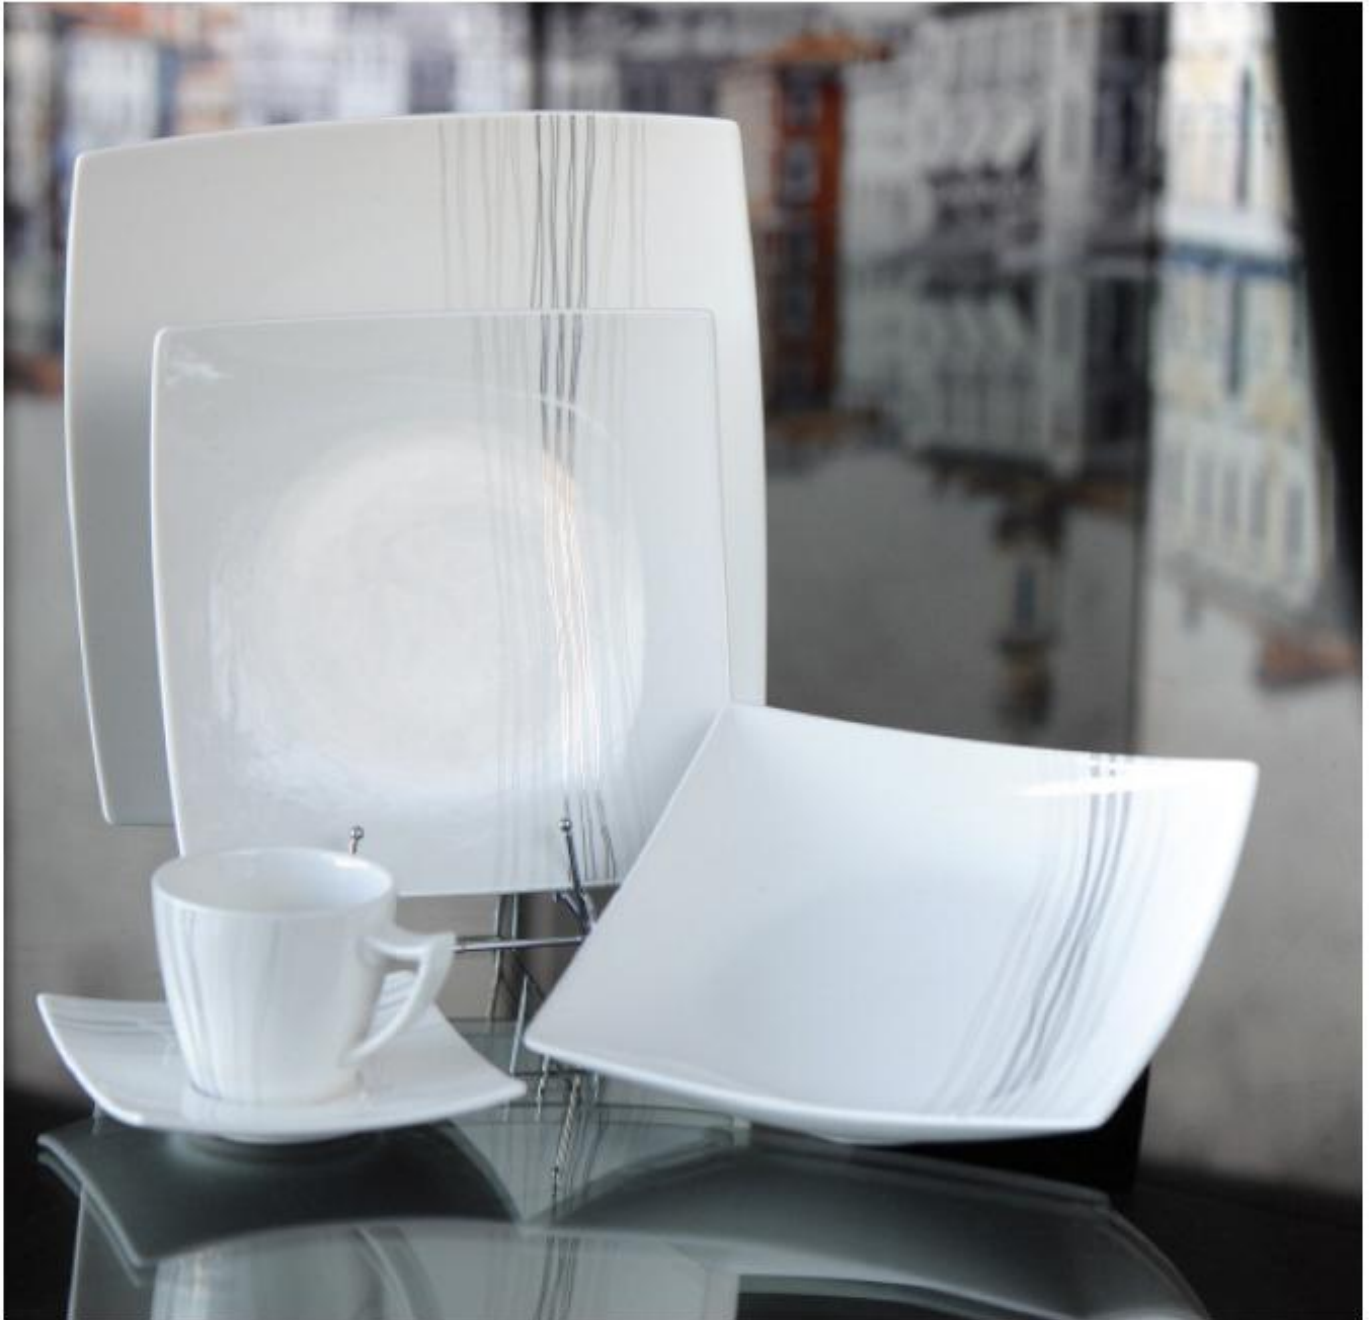

D3031-23 FIVE PIECE DINNERWARE SET, CUP 5oz, 150ml
SERVICE DE 5 MORCEAUX, TASSE 5oz, 150ml

$26.00-Min 6