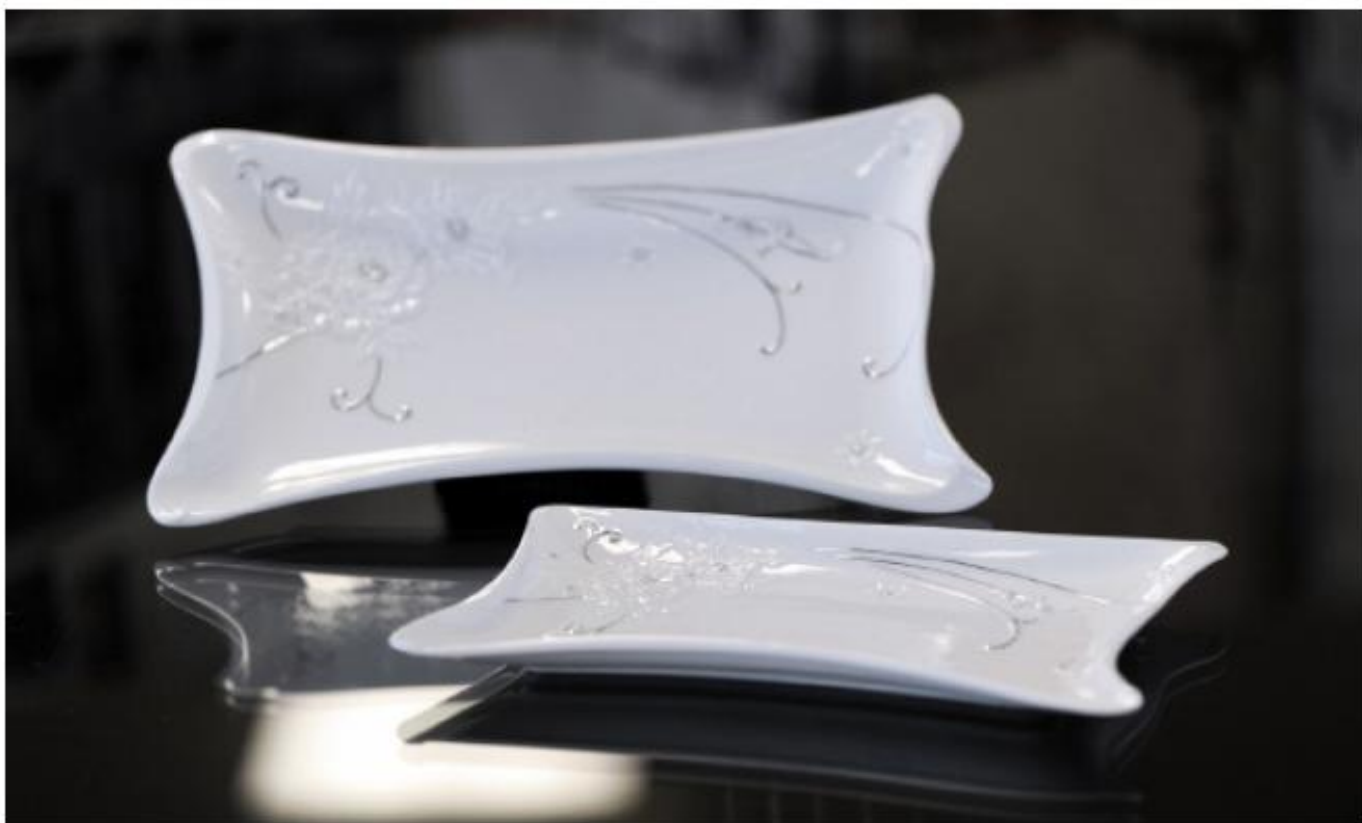

D2629-23 9"

$6.00-Min 4

D2628-23 11"

$11.00-Min 4