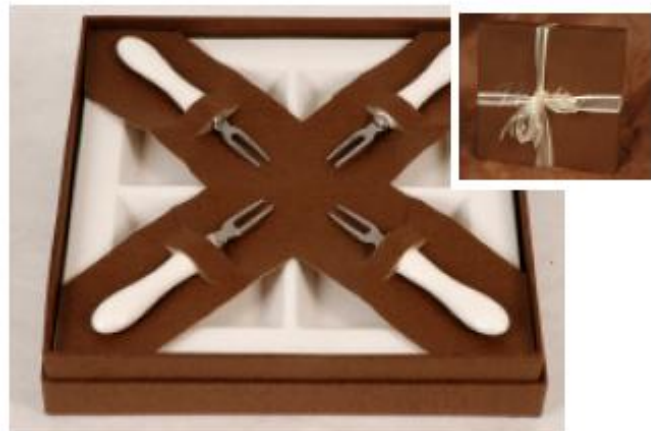

\$-Min

D1090-23 RECTANGULAR SERVING PLATE/
ASSIETTE DE SERVICE RECTANGULAIRE 12"x8"

\$9.00-Min 8

D0151-23 PLATTER, PORCELAIN/
PLATEAU EN PORCELAINE 13"

\$7.00-Min 18

D1034-23 PLATTER WITH 4 FORKS/
PLATEAU AVEC 4 FOURCHETTES 9"

\$12.00-Min 8

D1032-23 PLATTER, SET 3 PIECE/
ENSEMBLE DE 3 MORCEAUX, PLATEAU 10"
\$9.00-Min 8

D0636-23 WHITE WAVE PORCELAIN SERVING PLATE/
ASSIETTE SERVICE BLANC, VAGUE PORCELAINE 16"L x 6"W x 1.75"H
\$6.00-Min 4

D0640-23 PLATTERS, SET OF 2 WHITE PORCELAIN/
ENS. DE 2 PLATEAUX BLANC, PORCELAINE 14"L x 6"W x 1.25"H
\$6.00-Min 8

D1042-23 PLATTER/
PLATEAU 16"

\$10.00-Min 8

D1043-23 PLATTER/
PLATEAU 16"

\$9.00-Min 8

D1039-23 PLATTER WITH HANDLES/
PLATEAU AVEC POIGNETS 11"x6"